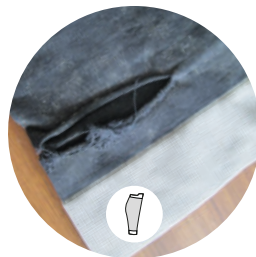

CALFS (RSV2, UR2V2, USV2, PRO R2SWISS)
HOLE IN AN AREA OTHER THAN THE STITCHING
TROUS RILLEURS QUE SUR LA COUTURE
AGUJERO EN UNA ZONA QUE NO SEA LA COSTURA