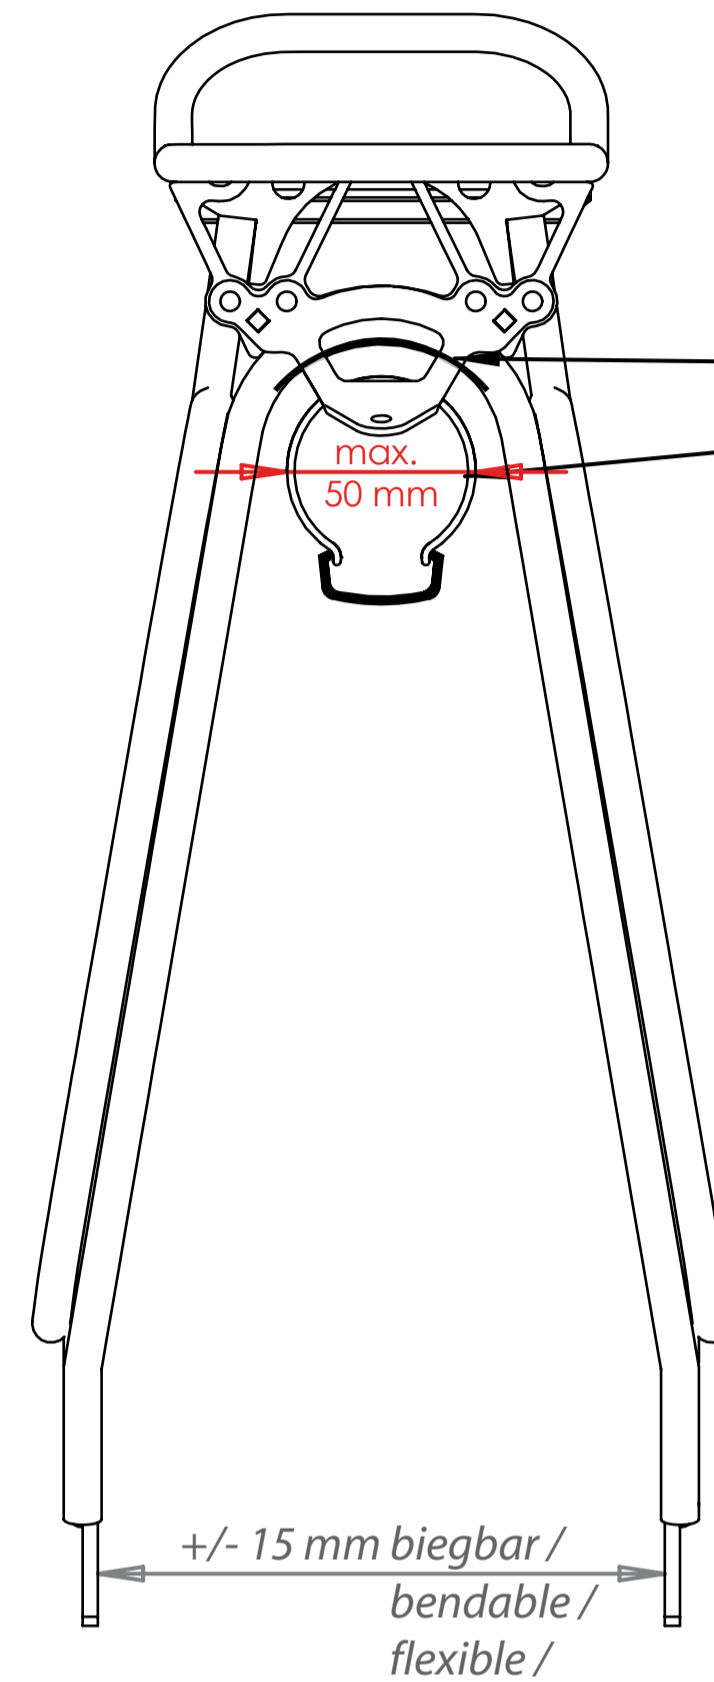

Die Maßangaben (in mm) zu Schutzblech und Reifen beziehen sich auf ein gängiges 28" Trekkingrad und sind Richtwerte. Technische Änderungen vorbehalten.

The dimensions (in mm) for the mudguard and the tire refer to a common trekking bike and are values for orientation. Subject to engineering changes.

Rohrdurchmesser / diameter / diamètre: 10 mm Ø

50 oder 80 mm **Lochabstand für Rücklicht /**
hole spacing /
distance entre les trous

racktime

Tourit

*Hinterradträger / rear carrier /
porte-bagages (roue arrière)*

28" Art. 04210
(Schwarz / black / noir)

28" Art. 04220
(Silber / silver / argent)

- design protected -

Für Irrtümer und Druckfehler übernehmen wir keine Haftung. Änderungen vorbehalten.
We accept no liability arising from errors and mistakes. Changes excepted.
Nous décline toute responsabilité en cas d'erreurs d'impression, données erronées ou modifications.