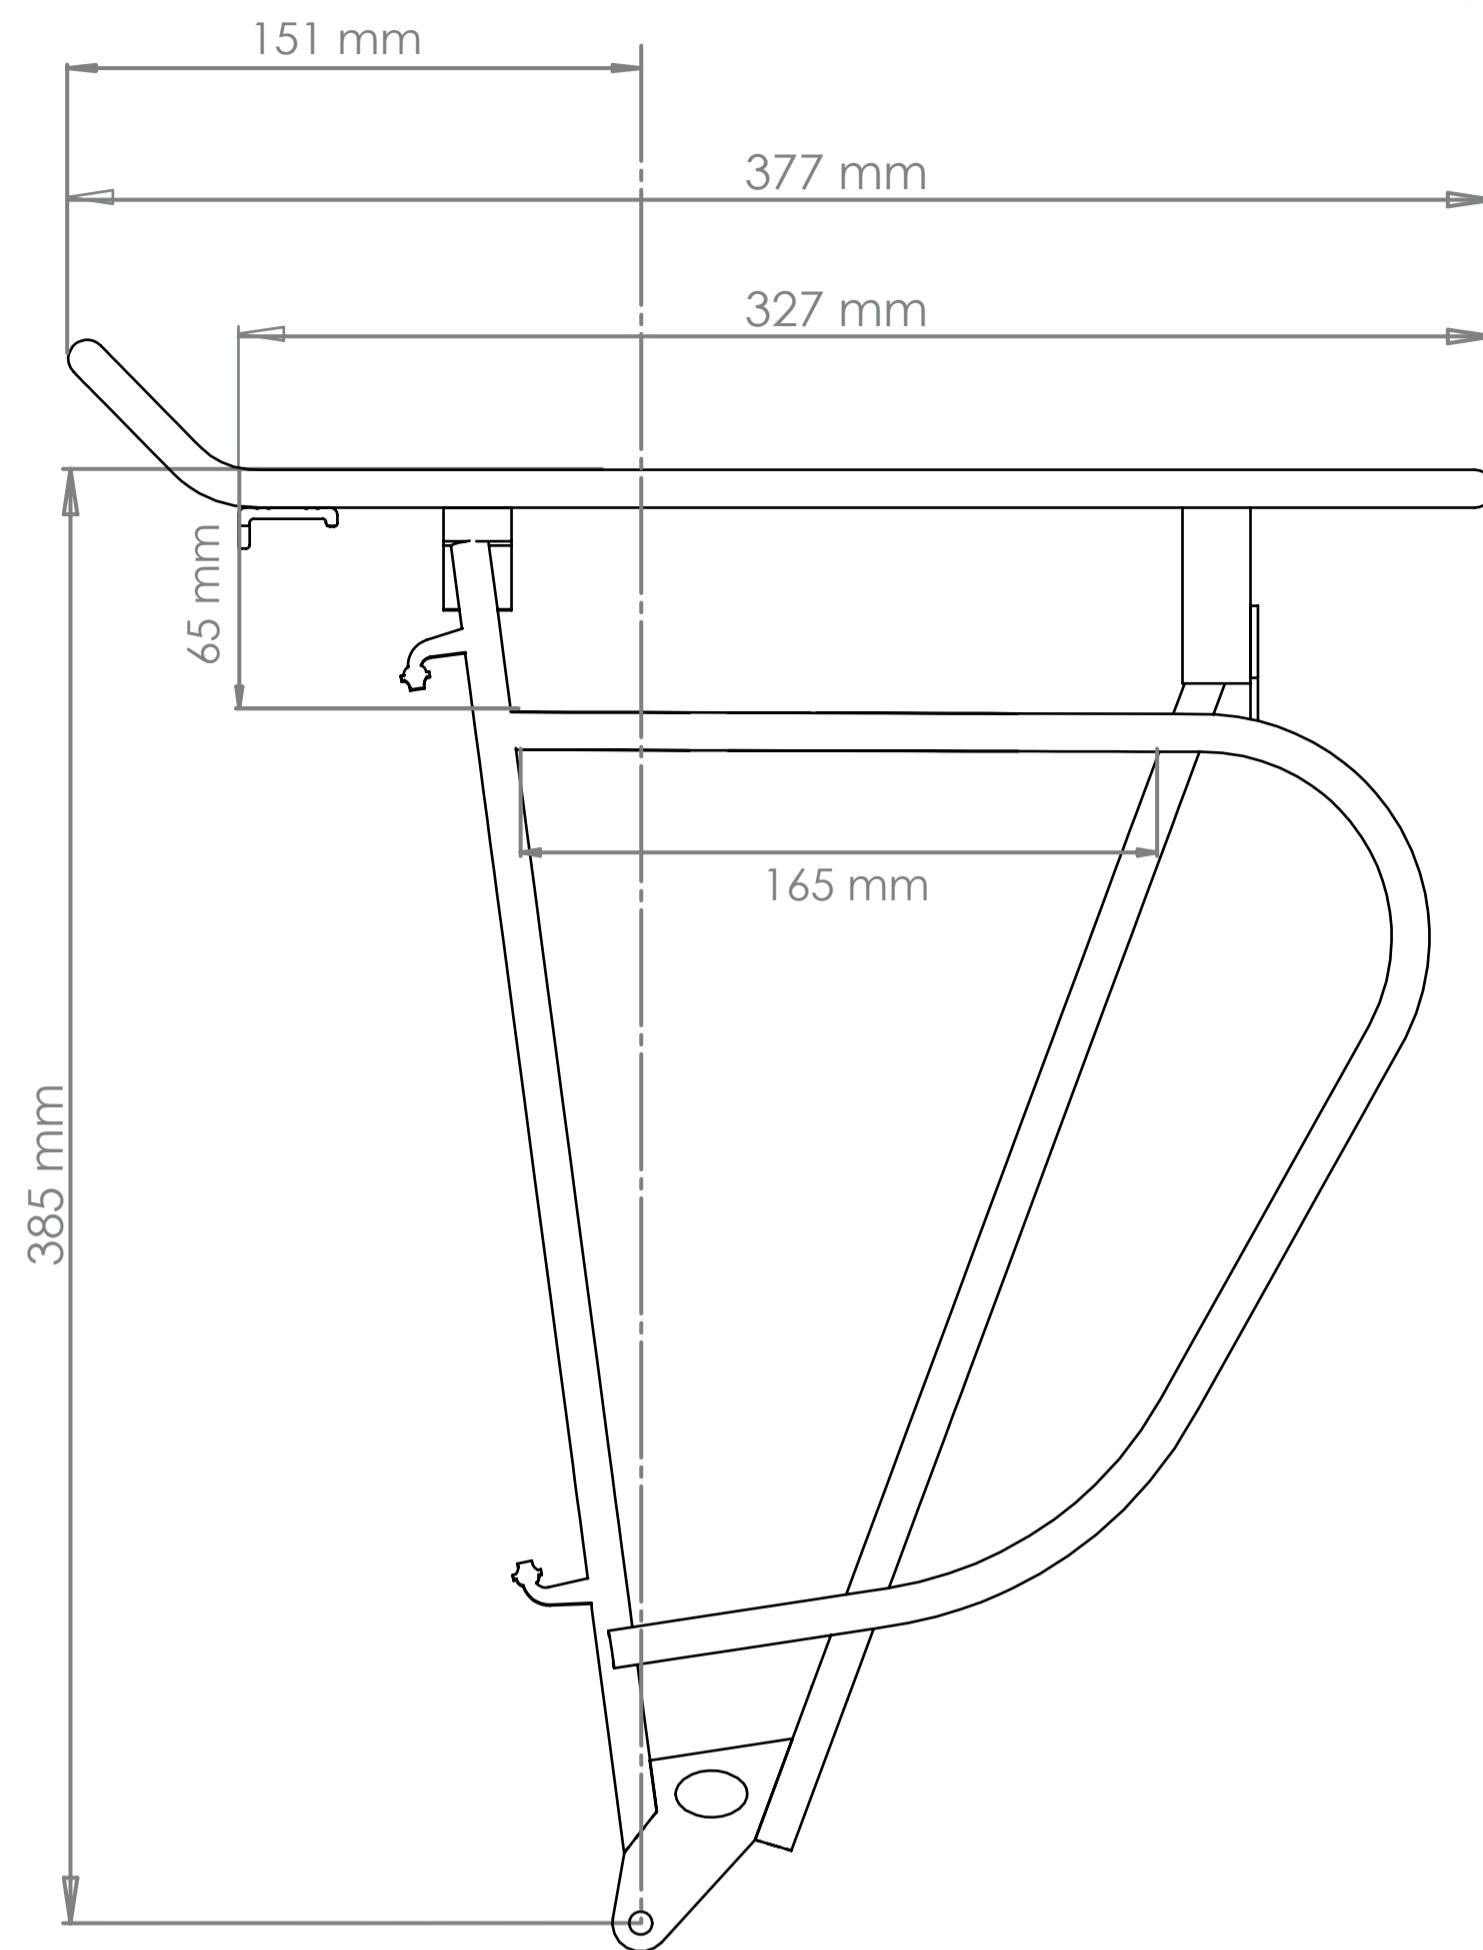

Die Maßangaben (in mm) zu Schutzblech und Reifen beziehen sich auf ein gängiges 28" Trekkingrad und sind Richtwerte. Technische Änderungen vorbehalten.

The dimensions (in mm) for the mudguard and the tire refer to a common trekking bike and are values for orientation. Subject to engineering changes.

Rohrdurchmesser / diameter / diamètre: 10 mm Ø

50 oder 80 mm **Lochabstand für Rücklicht /**
hole spacing /
distance entre les trous

racktime

Tourit

*Hinterradträger / rear carrier /
porte-bagages (roue arrière)*

28" Art. 04210
(Schwarz / black / noir)

28" Art. 04220
(Silber / silver / argent)

- design protected -

Für Irrtümer und Druckfehler übernehmen wir keine Haftung. Änderungen vorbehalten.
We accept no liability arising from errors and mistakes. Changes excepted.
Nous décline toute responsabilité en cas d'erreurs d'impression, données erronées ou modifications.