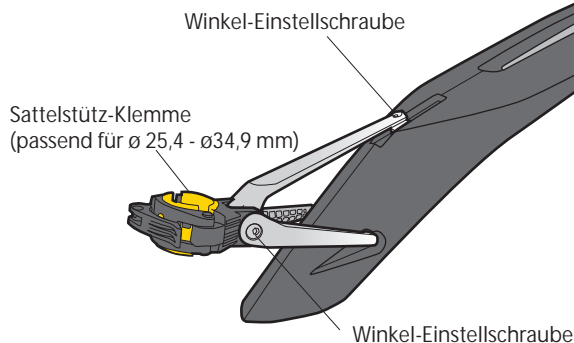

benötigtes Werkzeug: 3 mm Innensechskant

Passend für $\varnothing 25,4 - \varnothing 31,2$ mm

Passend für $\varnothing 30,8 - \varnothing 34,9$ mm

Für Hinterrad gefederte Bikes

ACHTUNG

Achten Sie beim Ausrichten des Winkels des DeFender™ XC11 darauf, dass der Abstand zwischen dem Schutzblech und dem Reifen größer ist als der Reife. Eine inkorrekte Einstellung kann Schäden am Schutzblech und am Fahrrad sowie Verletzungen für Sie selbst verursachen.

KLEMMUNG PASSEND FÜR $\varnothing 25,4 - \varnothing 31,2$ mm und $\varnothing 30,8 - \varnothing 34,9$ mm

WICHTIGER HINWEIS

Achten Sie drauf, den Schnellspanner der Klemmung in der korrekten, geschlossenen Position zu lassen, solange das DeFender™ CX11 montiert ist.

MONTAGE UND WINKELAUSRICHTUNG

MONTAGE

HINWEISE:
Lösen Sie zunächst für die Montage und die Ausrichtung die Winkel-Einstellschrauben. Überschreiten Sie dabei nicht 4 Umdrehungen gegen den Uhrzeigersinn. Ansonsten würde die Schraubenanordnung auseinanderfallen oder beschädigt werden.