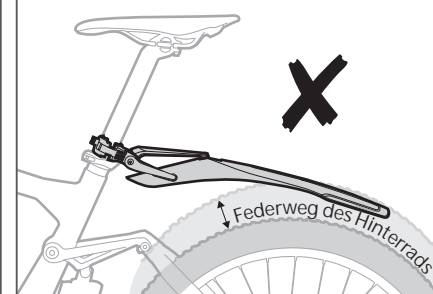

benötigtes Werkzeug: 3 mm Innensechskant

Passend für $\varnothing 25,4 - \varnothing 31,2$ mm

Passend für $\varnothing 30,8 - \varnothing 34,9$ mm

Für Hinterrad gefederte Bikes

ACHTUNG

Achten Sie beim Ausrichten des Winkels des DeFender™ XC11 darauf, dass der Abstand zwischen dem Schutzblech und dem Reifen größer ist als der Reife. Eine inkorrekte Einstellung kann Schäden am Schutzblech und am Fahrrad sowie Verletzungen für Sie selbst verursachen.

KLEMMUNG PASSEND FÜR $\varnothing 25,4 - \varnothing 31,2$ mm und $\varnothing 30,8 - \varnothing 34,9$ mm

WICHTIGER HINWEIS

Achten Sie drauf, den Schnellspanner der Klemmung in der korrekten, geschlossenen Position zu lassen, solange das DeFender™ CX11 montiert ist.