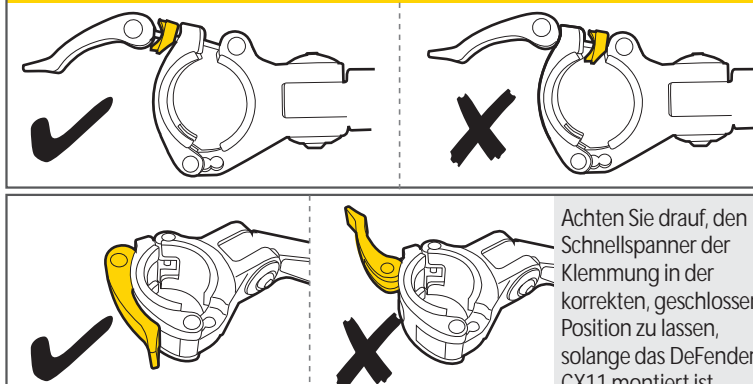

benötigtes Werkzeug: 3 mm Innensechskant

Passend für $\varnothing 25,4 - \varnothing 31,2$ mm

Passend für $\varnothing 30,8 - \varnothing 34,9$ mm

Für Hinterrad gefederte Bikes

ACHTUNG

Achten Sie beim Ausrichten des Winkels des DeFender™ XC11 darauf, dass der Abstand zwischen dem Schutzblech und dem Reifen größer ist als der Reife. Eine inkorrekte Einstellung kann Schäden am Schutzblech und am Fahrrad sowie Verletzungen für Sie selbst verursachen.

KLEMMUNG PASSEND FÜR $\varnothing 25,4 - \varnothing 31,2$ mm und $\varnothing 30,8 - \varnothing 34,9$ mm

WICHTIGER HINWEIS

Achten Sie drauf, den Schnellspanner der Klemmung in der korrekten, geschlossenen Position zu lassen, solange das DeFender™ CX11 montiert ist.

MONTAGE UND WINKELAUSRICHTUNG

MONTAGE

HINWEISE:
Lösen Sie zunächst für die Montage und die Ausrichtung die Winkel-Einstellschrauben. Überschreiten Sie dabei nicht 4 Umdrehungen gegen den Uhrzeigersinn. Ansonsten würde die Schraubenanordnung auseinanderfallen oder beschädigt werden.