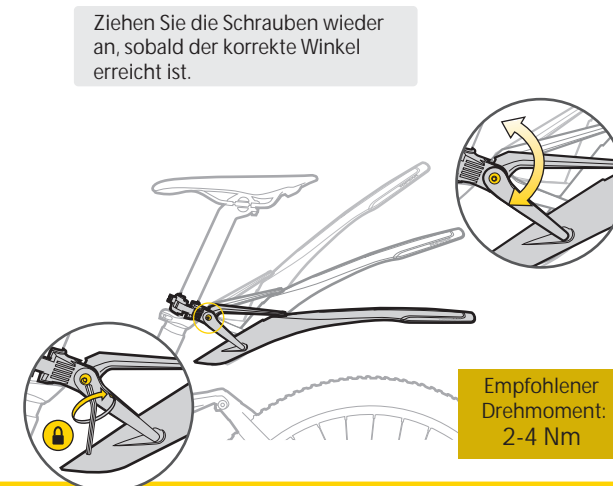

benötigtes Werkzeug: 3 mm Innensechskant

Passend für $\varnothing 25,4 - \varnothing 31,2$ mm

Passend für $\varnothing 30,8 - \varnothing 34,9$ mm

Für Hinterrad gefederte Bikes

ACHTUNG

Achten Sie beim Ausrichten des Winkels des DeFender™ XC11 darauf, dass der Abstand zwischen dem Schutzblech und dem Reifen größer ist als der Reife. Eine inkorrekte Einstellung kann Schäden am Schutzblech und am Fahrrad sowie Verletzungen für Sie selbst verursachen.

KLEMMUNG PASSEND FÜR $\varnothing 25,4 - \varnothing 31,2$ mm und $\varnothing 30,8 - \varnothing 34,9$ mm

WICHTIGER HINWEIS

Achten Sie drauf, den Schnellspanner der Klemmung in der korrekten, geschlossenen Position zu lassen, solange das DeFender™ CX11 montiert ist.

MONTAGE UND WINKELAUSRICHTUNG

MONTAGE

HINWEISE:
Lösen Sie zunächst für die Montage und die Ausrichtung die Winkel-Einstellschrauben. Überschreiten Sie dabei nicht 4 Umdrehungen gegen den Uhrzeigersinn. Ansonsten würde die Schraubenanordnung auseinanderfallen oder beschädigt werden.

A. ZWEIFELENKS-WINKELAUSRICHTUNG

B. EINGELENKS-WINKELAUSRICHTUNG

WARRANTY

2 Jahre Gewährleistung auf alle verbauten Teile, jedoch nur gegen Herstellermängel.

Garantieansprüche

Um Gewährleistungs-Service zu erhalten, benötigen Sie Ihren Original-Kaufbeleg. Bei Artikeln, die ohne Kaufbeleg eingeschickt werden, wird davon ausgegangen, dass die Gewährleistungsfrist mit dem Herstellungsdatum beginnt. Alle Gewährleistungsfristen werden ungültig, wenn der Artikel auf Grund eines Unfalls beschädigt oder zweckentfremdet wurde, Systemänderungen oder andere Veränderungen wurden oder der Artikel anders verwendet wurde als in diesem Handbuch beschrieben.