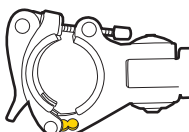

benötigtes Werkzeug: 3 mm Innensechskant

Passend für $\varnothing 25,4 - \varnothing 31,2$ mm

Passend für $\varnothing 30,8 - \varnothing 34,9$ mm

Für Hinterrad gefederte Bikes

ACHTUNG

Achten Sie beim Ausrichten des Winkels des DeFender™ XC11 darauf, dass der Abstand zwischen dem Schutzblech und dem Reifen größer ist als der Reife. Eine inkorrekte Einstellung kann Schäden am Schutzblech und am Fahrrad sowie Verletzungen für Sie selbst verursachen.

KLEMMUNG PASSEND FÜR $\varnothing 25,4 - \varnothing 31,2$ mm und $\varnothing 30,8 - \varnothing 34,9$ mm

WICHTIGER HINWEIS

Achten Sie drauf, den Schnellspanner der Klemmung in der korrekten, geschlossenen Position zu lassen, solange das DeFender™ CX11 montiert ist.

MONTAGE UND WINKELAUSRICHTUNG

MONTAGE

HINWEISE:
Lösen Sie zunächst für die Montage und die Ausrichtung die Winkel-Einstellschrauben. Überschreiten Sie dabei nicht 4 Umdrehungen gegen den Uhrzeigersinn. Ansonsten würde die Schraubenanordnung auseinanderfallen oder beschädigt werden.