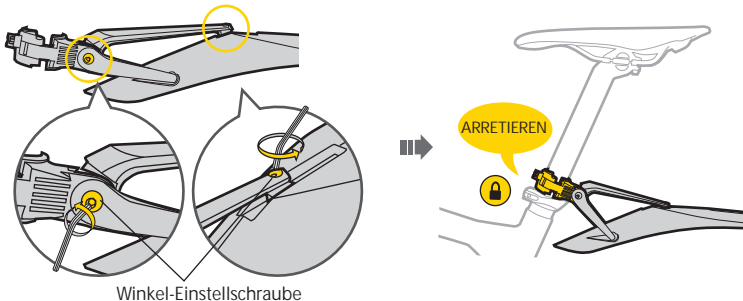

benötigtes Werkzeug: 3 mm Innensechskant

Passend für $\varnothing 25,4 - \varnothing 31,2$ mm

Passend für $\varnothing 30,8 - \varnothing 34,9$ mm

Für Hinterrad gefederte Bikes

ACHTUNG

Achten Sie beim Ausrichten des Winkels des DeFender™ XC11 darauf, dass der Abstand zwischen dem Schutzblech und dem Reifen größer ist als der Reife. Eine inkorrekte Einstellung kann Schäden am Schutzblech und am Fahrrad sowie Verletzungen für Sie selbst verursachen.

KLEMMUNG PASSEND FÜR $\varnothing 25,4 - \varnothing 31,2$ mm und $\varnothing 30,8 - \varnothing 34,9$ mm

WICHTIGER HINWEIS

Achten Sie drauf, den Schnellspanner der Klemmung in der korrekten, geschlossenen Position zu lassen, solange das DeFender™ CX11 montiert ist.

MONTAGE UND WINKELAUSRICHTUNG

MONTAGE

HINWEISE:
Lösen Sie zunächst für die Montage und die Ausrichtung die Winkel-Einstellschrauben. Überschreiten Sie dabei nicht 4 Umdrehungen gegen den Uhrzeigersinn. Ansonsten würde die Schraubenanordnung auseinanderfallen oder beschädigt werden.