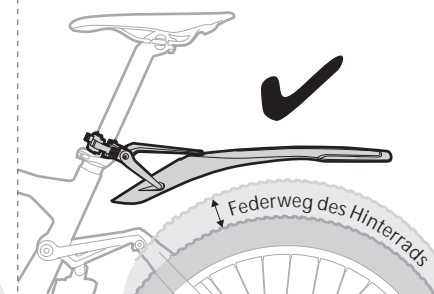

benötigtes Werkzeug: 3 mm Innensechskant

Passend für $\varnothing 25,4 - \varnothing 31,2$ mm

Passend für $\varnothing 30,8 - \varnothing 34,9$ mm

Für Hinterrad gefederte Bikes

ACHTUNG

Achten Sie beim Ausrichten des Winkels des DeFender™ XC11 darauf, dass der Abstand zwischen dem Schutzblech und dem Reifen größer ist als der Reife. Eine inkorrekte Einstellung kann Schäden am Schutzblech und am Fahrrad sowie Verletzungen für Sie selbst verursachen.

KLEMMUNG PASSEND FÜR $\varnothing 25,4 - \varnothing 31,2$ mm und $\varnothing 30,8 - \varnothing 34,9$ mm

WICHTIGER HINWEIS

Achten Sie drauf, den Schnellspanner der Klemmung in der korrekten, geschlossenen Position zu lassen, solange das DeFender™ CX11 montiert ist.