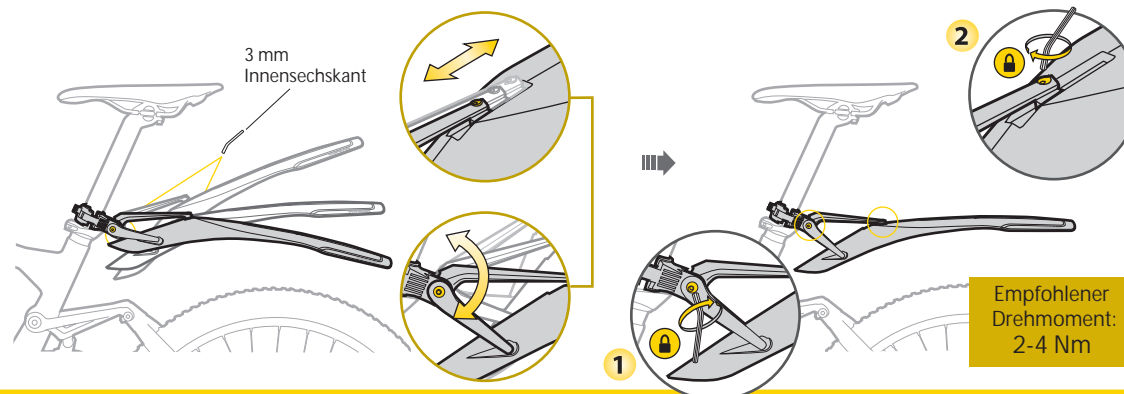

A. ZWEIFELENKS-WINKELAUSRICHTUNG