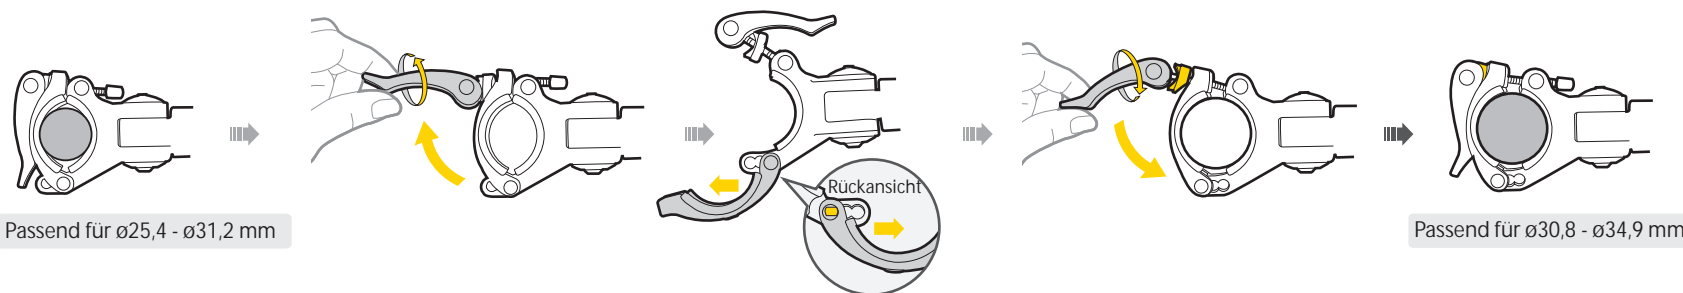

benötigtes Werkzeug: 3 mm Innensechskant

Passend für $\varnothing 25,4 - \varnothing 31,2$ mm

Passend für $\varnothing 30,8 - \varnothing 34,9$ mm

Für Hinterrad gefederte Bikes

ACHTUNG

Achten Sie beim Ausrichten des Winkels des DeFender™ XC11 darauf, dass der Abstand zwischen dem Schutzblech und dem Reifen größer ist als der Reife. Eine inkorrekte Einstellung kann Schäden am Schutzblech und am Fahrrad sowie Verletzungen für Sie selbst verursachen.

KLEMMUNG PASSEND FÜR $\varnothing 25,4 - \varnothing 31,2$ mm und $\varnothing 30,8 - \varnothing 34,9$ mm

WICHTIGER HINWEIS

Achten Sie drauf, den Schnellspanner der Klemmung in der korrekten, geschlossenen Position zu lassen, solange das DeFender™ CX11 montiert ist.

MONTAGE UND WINKELAUSRICHTUNG

MONTAGE

HINWEISE:
Lösen Sie zunächst für die Montage und die Ausrichtung die Winkel-Einstellschrauben. Überschreiten Sie dabei nicht 4 Umdrehungen gegen den Uhrzeigersinn. Ansonsten würde die Schraubenanordnung auseinanderfallen oder beschädigt werden.