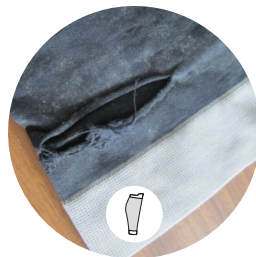

CALFS (RSV2, UR2V2, USV2, PRO R2SWISS)
HOLE IN AN AREA OTHER THAN THE STITCHING
TROUS RILLEURS QUE SUR LA COUTURE
AGUJERO EN UNA ZONA QUE NO SEA LA COSTURA